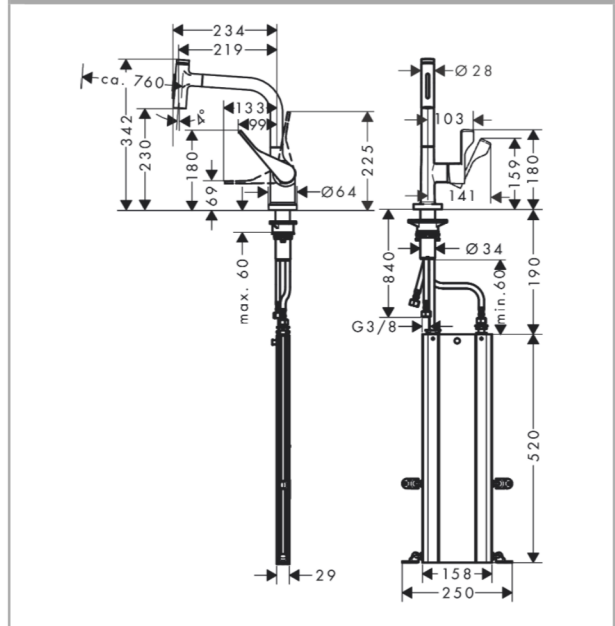

Technologie

AXOR Citterio
Einhebel-Küchenmischer Select 230 2jet mit Ausziehbrause und sBox
 Oberflächen: Polished Red Gold Artikelnummer: 39862300

Produktabbildung

Maßzeichnung

Durchflussdiagramm